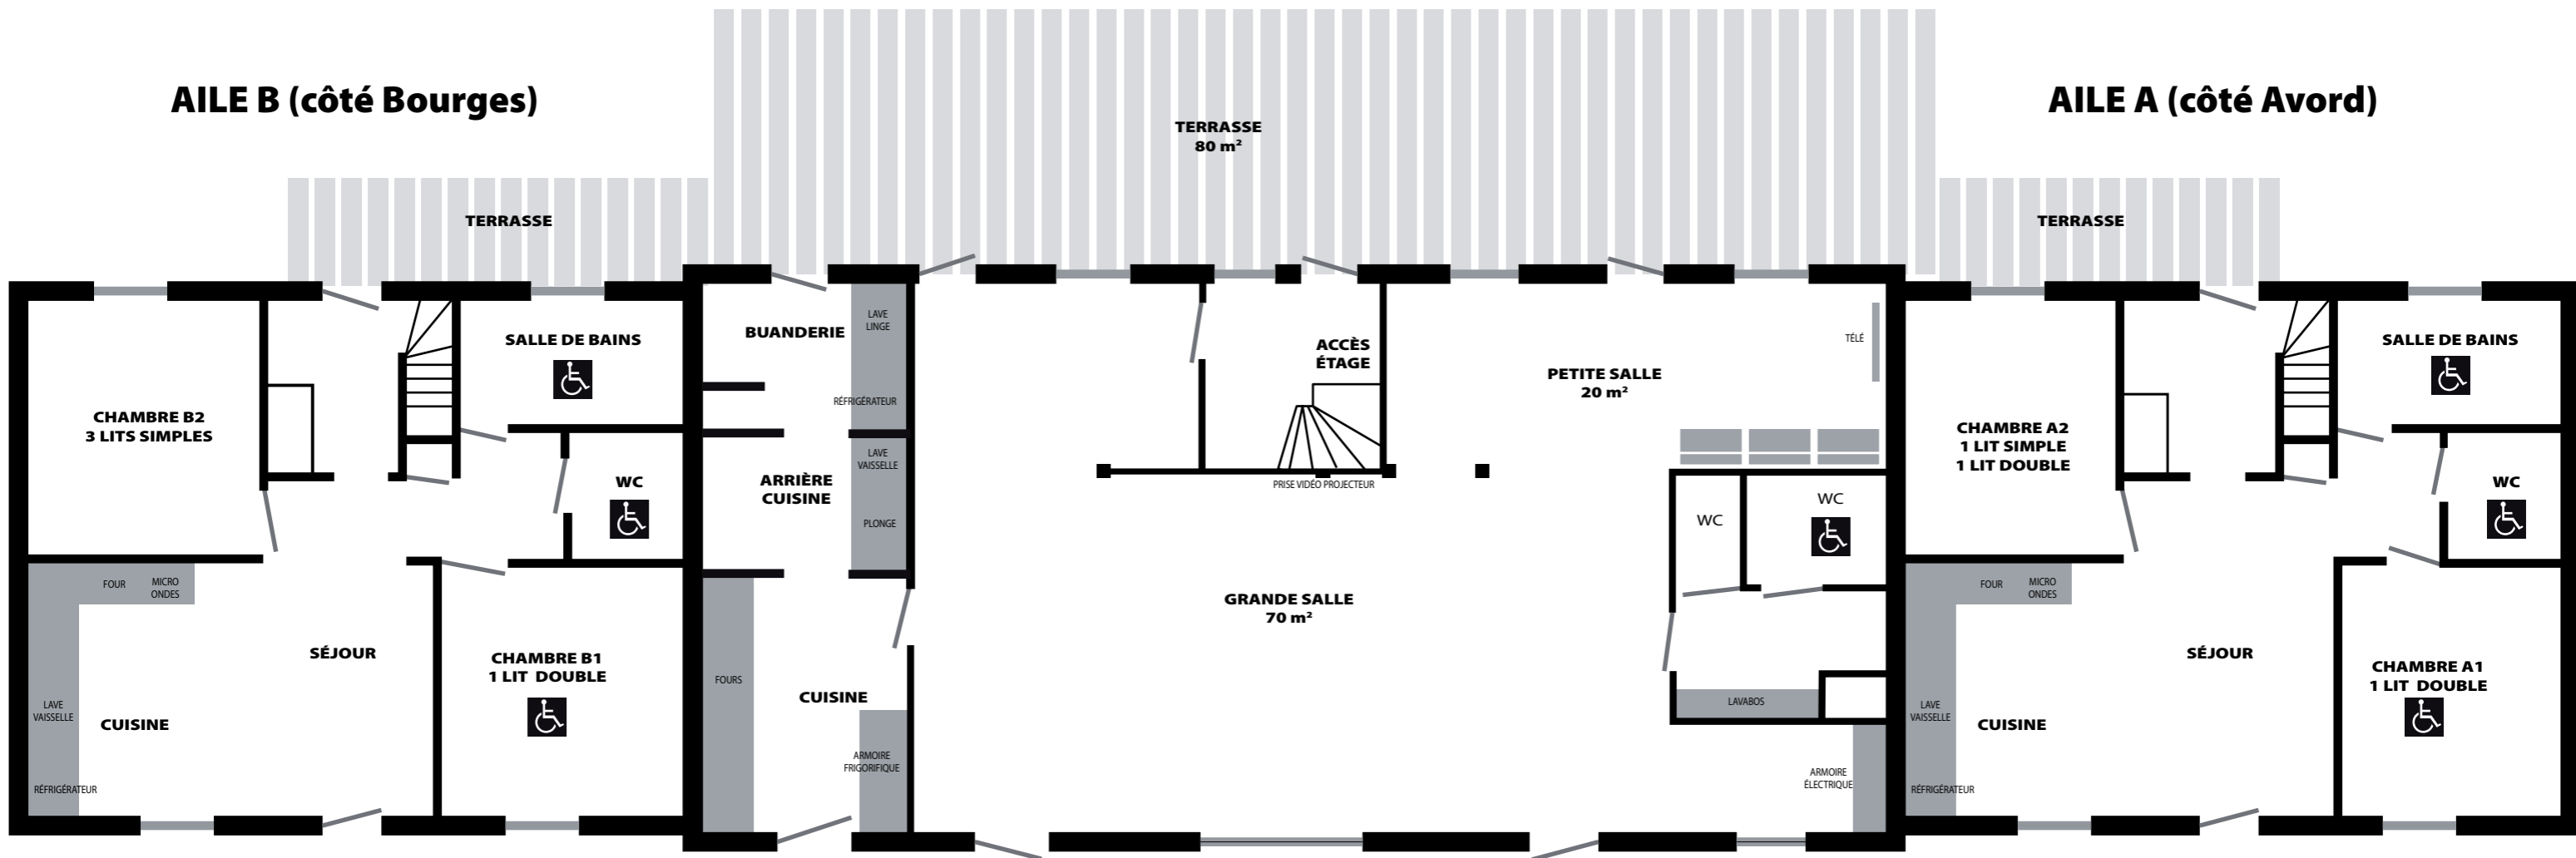

# GÎTE DE LA SEPTAINE-OSMOY - REZ-DE-CHAUSSÉE - 10 places

## COCKPIT C (partie Centrale)

### AILE B (côté Bourges)

# GÎTE DE LA SEPTAINE-OSMOY - ÉTAGE - 33 places